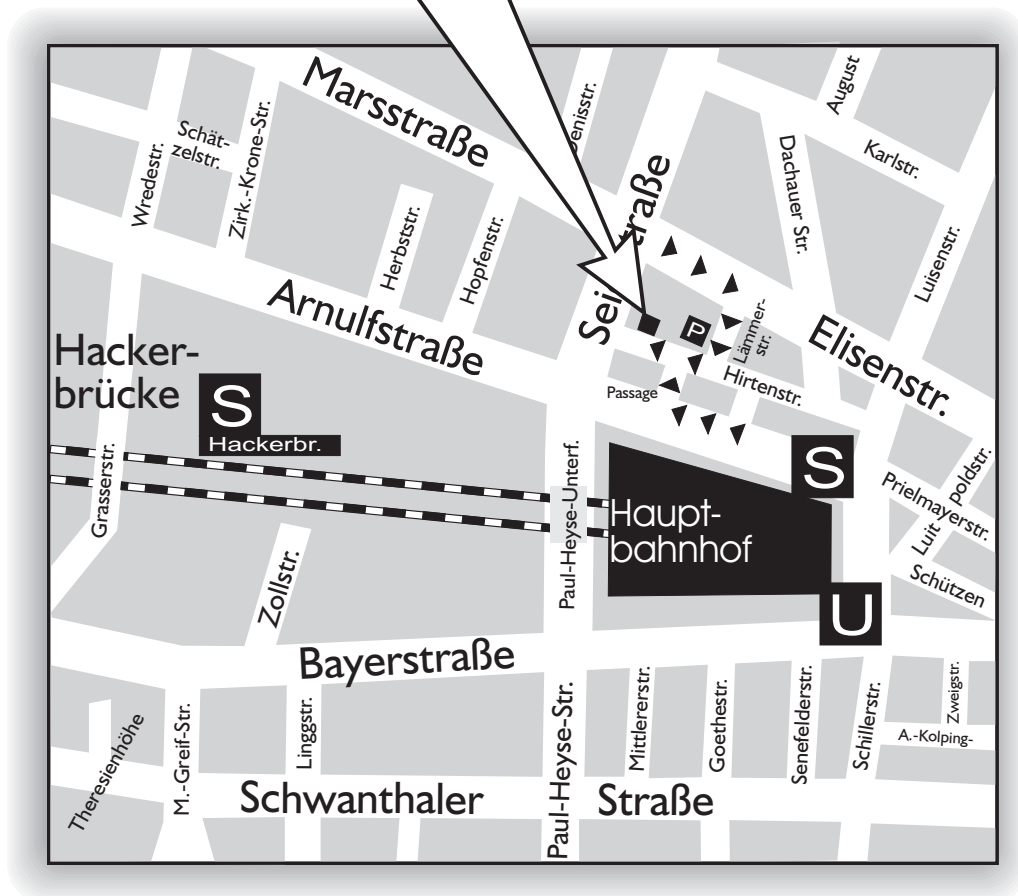

# Zentrum für Naturheilkunde Hirtenstr. 26, 80335 München

So finden Sie uns:

## Die Schulräume

befinden sich in unmittelbarer Nähe zum Hauptbahnhof, im Atelierhaus des Innenhofes der Hirtenstraße 26, rundherum abgeschirmt von störendem Verkehrslärm - eine kleine, ruhige Oase inmitten Münchens.